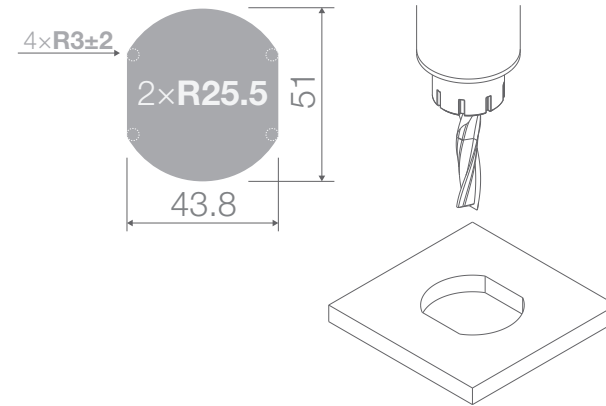

User Manual

1B

2