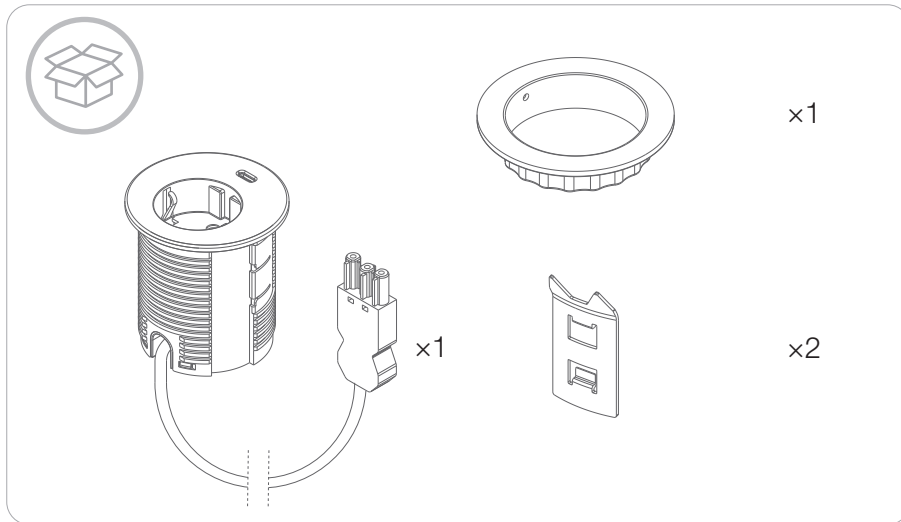

User Manual

User manual

Powerdot Midi

1 Power,PD 30W USB-C Charger

1 Prise, PD 30W USB-C Chargeur

1 Steckdose,PD 30W USB-C Ladegerät

935-PM62-GST

935-PM62W-GST

User Manual

① Drill a hole in the table, either in production or using a 60mm hole saw.

FR

Avant l'installation, toutes les dimensions et conditions doivent être vérifiées sur place. Ni KONDATOR ni ses partenaires commerciaux ne peuvent être tenus responsables des défauts du produit ou d'autres défauts pouvant être attribués à une mauvaise installation.