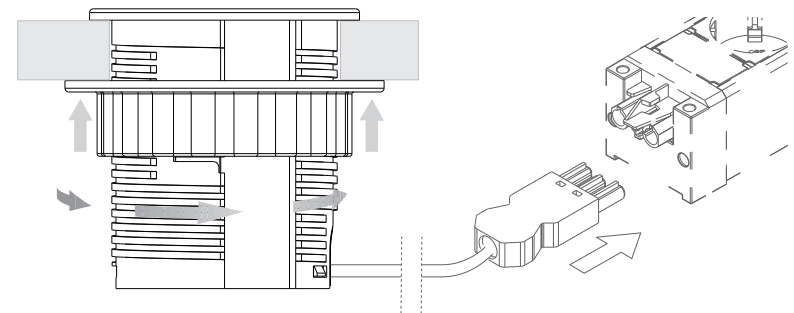

User Manual

① Drill a hole in the table, either in production or using a 60mm hole saw.

FR

Avant l'installation, toutes les dimensions et conditions doivent être vérifiées sur place. Ni KONDATOR ni ses partenaires commerciaux ne peuvent être tenus responsables des défauts du produit ou d'autres défauts pouvant être attribués à une mauvaise installation.

User Manual

③

DE

Vor dem Einbau sind alle Maße und Bedingungen bauseits zu prüfen. Weder KONDATOR noch seine Vertriebspartner können für Produktfehler oder sonstige Mängel, die auf unsachgemäße Installation zurückzuführen sind, haftbar gemacht werden.