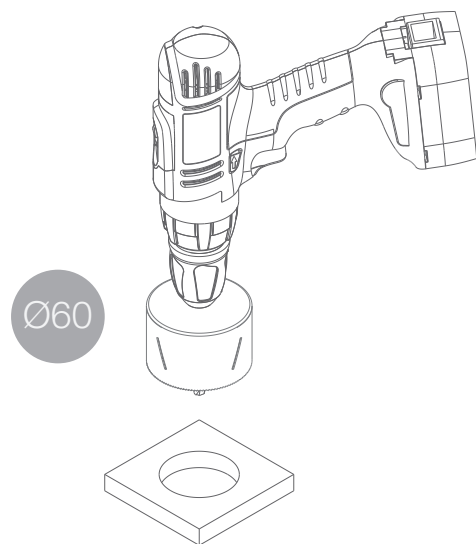

User Manual

User manual

Powerdot Midi

1 Power,PD 30W USB-C Charger

1 Prise, PD 30W USB-C Chargeur

1 Steckdose,PD 30W USB-C Ladegerät

935-PM62-GST

935-PM62W-GST

User Manual

① Drill a hole in the table, either in production or using a 60mm hole saw.

FR

Avant l'installation, toutes les dimensions et conditions doivent être vérifiées sur place. Ni KONDATOR ni ses partenaires commerciaux ne peuvent être tenus responsables des défauts du produit ou d'autres défauts pouvant être attribués à une mauvaise installation.