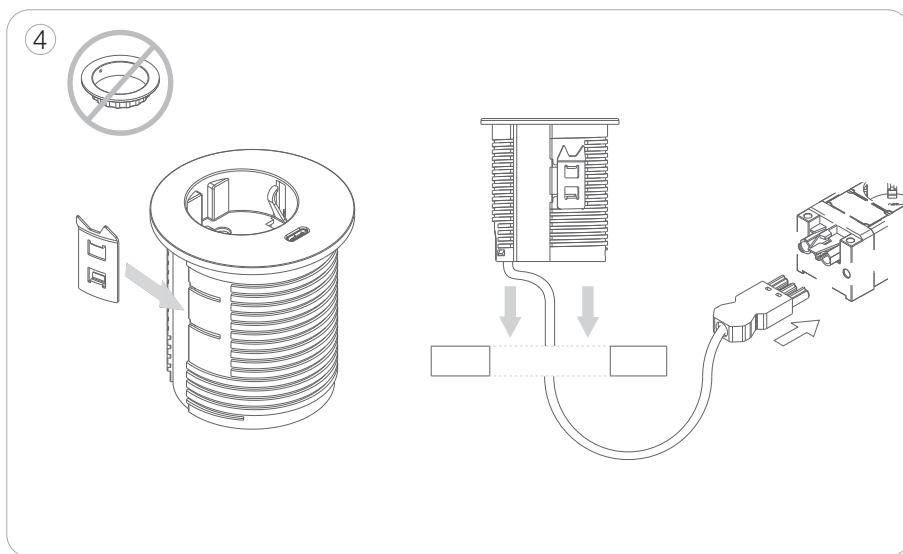

User Manual

User manual

Powerdot Midi

1 Power,PD 30W USB-C Charger

1 Prise, PD 30W USB-C Chargeur

1 Steckdose,PD 30W USB-C Ladegerät

935-PM62-GST

935-PM62W-GST

User Manual

① Drill a hole in the table, either in production or using a 60mm hole saw.

FR

Avant l'installation, toutes les dimensions et conditions doivent être vérifiées sur place. Ni KONDATOR ni ses partenaires commerciaux ne peuvent être tenus responsables des défauts du produit ou d'autres défauts pouvant être attribués à une mauvaise installation.