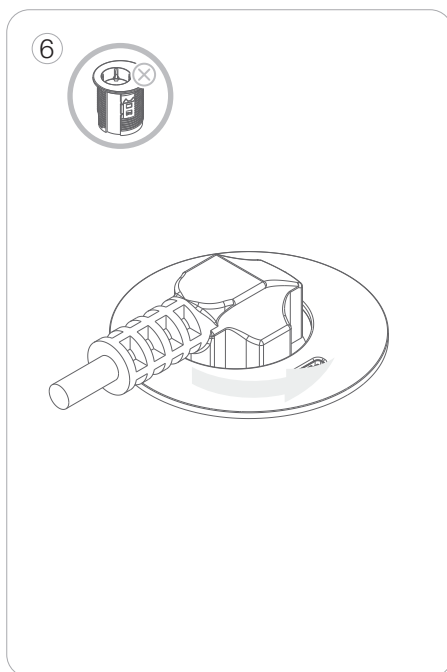

User Manual

User manual

Powerdot Midi

1 Power,PD 30W USB-C Charger

1 Prise, PD 30W USB-C Chargeur

1 Steckdose,PD 30W USB-C Ladegerät

935-PM62-GST

935-PM62W-GST

User Manual

① Drill a hole in the table, either in production or using a 60mm hole saw.

FR

Avant l'installation, toutes les dimensions et conditions doivent être vérifiées sur place. Ni KONDATOR ni ses partenaires commerciaux ne peuvent être tenus responsables des défauts du produit ou d'autres défauts pouvant être attribués à une mauvaise installation.