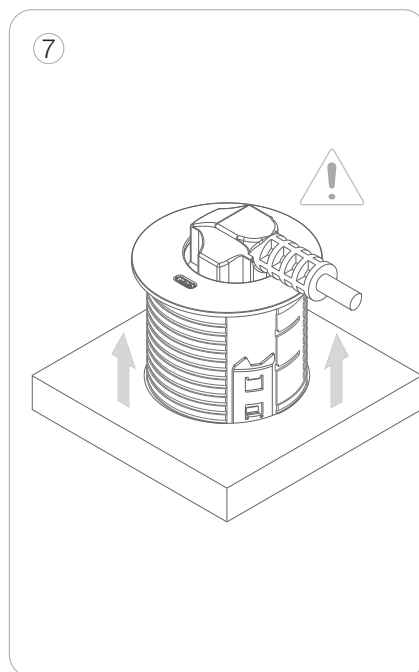

User Manual

User manual

Powerdot Midi

1 Power,PD 30W USB-C Charger

1 Prise, PD 30W USB-C Chargeur

1 Steckdose,PD 30W USB-C Ladegerät

935-PM62-GST

935-PM62W-GST

User Manual

① Drill a hole in the table, either in production or using a 60mm hole saw.

FR

Avant l'installation, toutes les dimensions et conditions doivent être vérifiées sur place. Ni KONDATOR ni ses partenaires commerciaux ne peuvent être tenus responsables des défauts du produit ou d'autres défauts pouvant être attribués à une mauvaise installation.