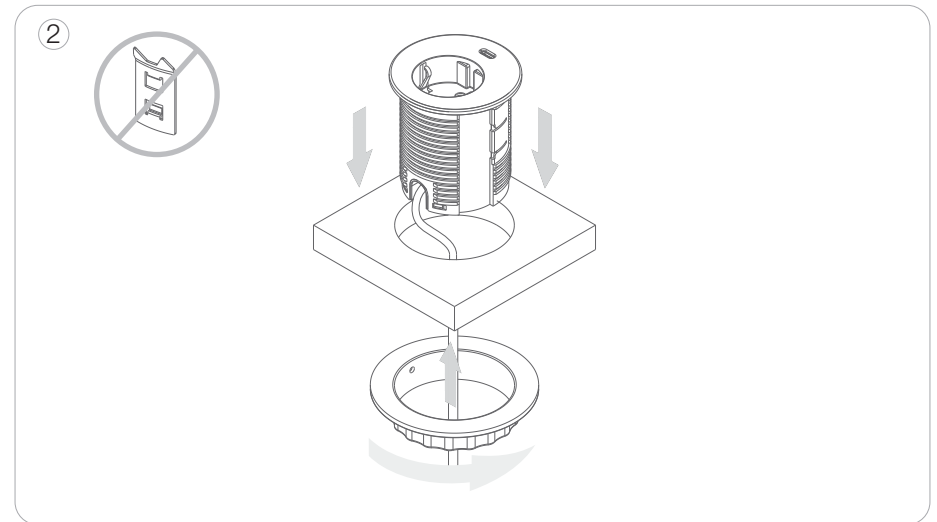

User Manual

③