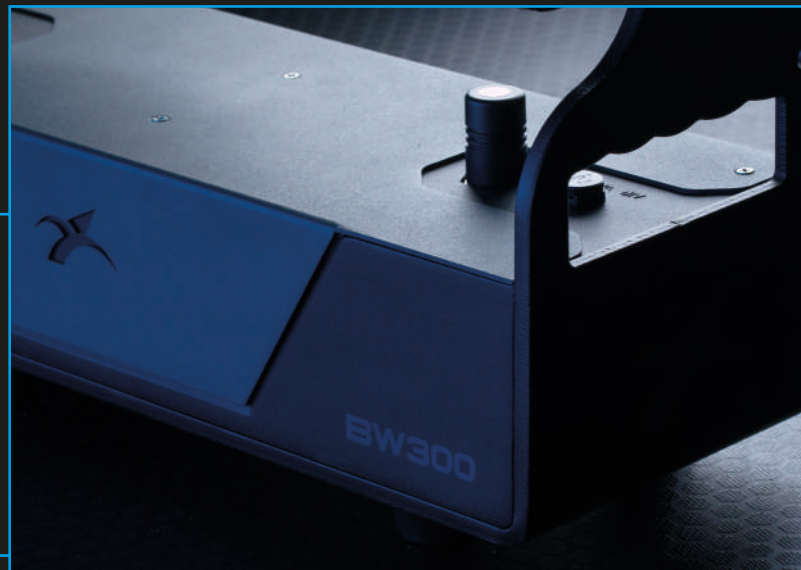

Per la massima versatilità AURORA BW300 fornisce un range di potenza per qualsiasi situazione di lavoro grazie alle sue 4 modalità di utilizzo, include inoltre la funzione "AC Failure", una caratteristica molto utile che gli consente di essere impiegato come illuminazione di emergenza quando utilizzato collegato alla rete elettrica.

For maximum versatility AURORA BW300 provide power ranges for any working situation thanks to its 4 performance modes and include an "AC Failure" function, a very useful feature that allow it to use like an emergency light when connected to an AC outlet.

50 preset macro colore, transceiver wireless dmx da 2,4 GHz e un sistema di calibrazione del colore integrato lo rendono l'apparecchio perfetto per applicazioni di illuminazione altamente professionali.

More than 50 colour macro presets, 2.4 Gigahertz wireless dmx transceiver and a built-in color calibration system makes it the perfect luminaire for highly professional lighting applications.

La speciale lega di alluminio 5052 di cui è composto il corpo macchina e un vetro temperato frontale forniscono uno dei LED a batteria più resistenti del mercato.

A special 5052 aluminium housing composition and a front tempered glass provide one of the strongest battery LED on the market.