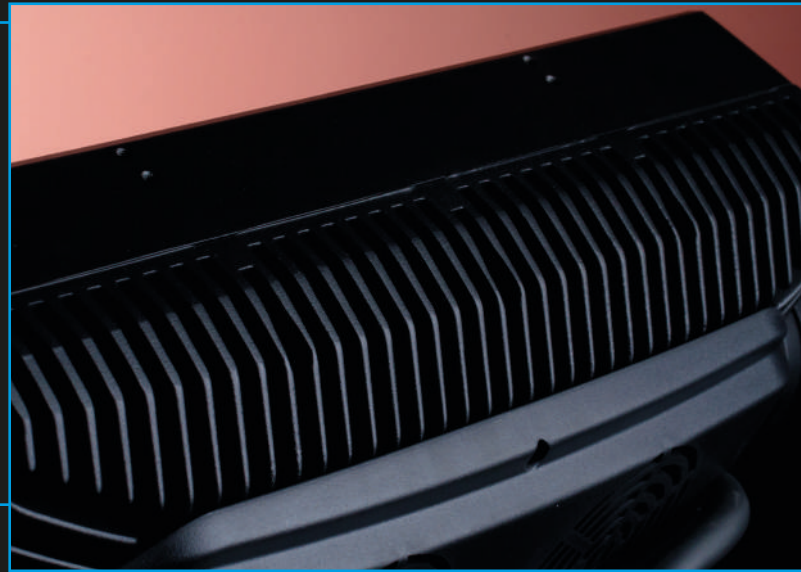

Per la massima versatilità AURORA BW300 fornisce un range di potenza per qualsiasi situazione di lavoro grazie alle sue 4 modalità di utilizzo, include inoltre la funzione "AC Failure", una caratteristica molto utile che gli consente di essere impiegato come illuminazione di emergenza quando utilizzato collegato alla rete elettrica.

For maximum versatility AURORA BW300 provide power ranges for any working situation thanks to its 4 performance modes and include an "AC Failure" function, a very useful feature that allow it to use like an emergency light when connected to an AC outlet.

50 preset macro colore, transceiver wireless dmx da 2,4 GHz e un sistema di calibrazione del colore integrato lo rendono l'apparecchio perfetto per applicazioni di illuminazione altamente professionali.

More than 50 colour macro presets, 2.4 Gigahertz wireless dmx transceiver and a built-in color calibration system makes it the perfect luminaire for highly professional lighting applications.

La speciale lega di alluminio 5052 di cui è composto il corpo macchina e un vetro temperato frontale forniscono uno dei LED a batteria più resistenti del mercato.

A special 5052 aluminium housing composition and a front tempered glass provide one of the strongest battery LED on the market.