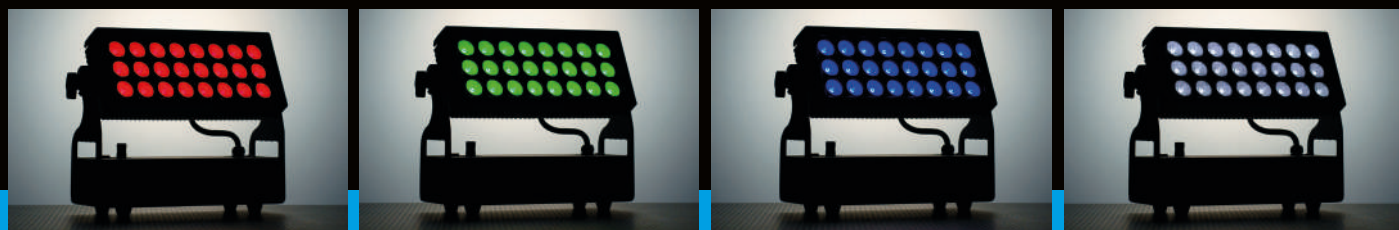

 **SAGITTER**

**AURORA
BW300**

AURORA BW300

AURORA BW300 è il primo proiettore ibrido architettonico della sua categoria.

L'integrazione delle più recenti sorgenti LED con le batterie agli ioni di litio e i sistemi di trasmissione wireless dmx ha portato una vera rivoluzione tecnologica nel settore dell'entertainment rendendo i proiettori a batteria i protagonisti assoluti del mercato dell'illuminazione per matrimoni, convegni ed eventi esclusivi.

Gli scenari attuali richiedono una nuova rivoluzione, proiettori ancora più potenti, resistenti alle intemperie e versatili.

Grazie ad un potente flusso luminoso, il grado di protezione IP65, una batteria agli ioni di litio ad alta capacità e un trasceiver DMX da 2,4 GHz, AURORA BW300 è lo strumento perfetto per i tuoi eventi esclusivi, matrimoni e spettacoli dal vivo dove sono richiesti versatilità e alte prestazioni.

AURORA BW300 is the first hybrid architectural projector in its class.

The integration of the latest LED sources with lithium-ion batteries and dmx wireless transmission systems has brought a real technological revolution in the entertainment sector and has made battery-powered projectors the absolute protagonists in the lighting market for weddings, conferences, and exclusive events.

È dotato di 24 sorgenti led RGBW da 10 W ed è in grado di produrre uno straordinario flusso luminoso di 5500 lux a 5 metri (Full On - Overboost) caratterizzato da sfumature brillanti e sature.

It's equipped with 24 RGBW 10 W leds and it produce a stunning illuminance of 5500 lux at 5 meters (Full On - Overboost) producing brilliant and saturated nuances.