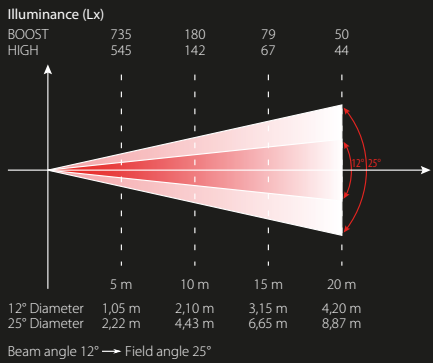

BATTERY POWERED PHOTOMETRIC DIAGRAMS

RED ILLUMINANCE DIAGRAM - Lens 12°/25°