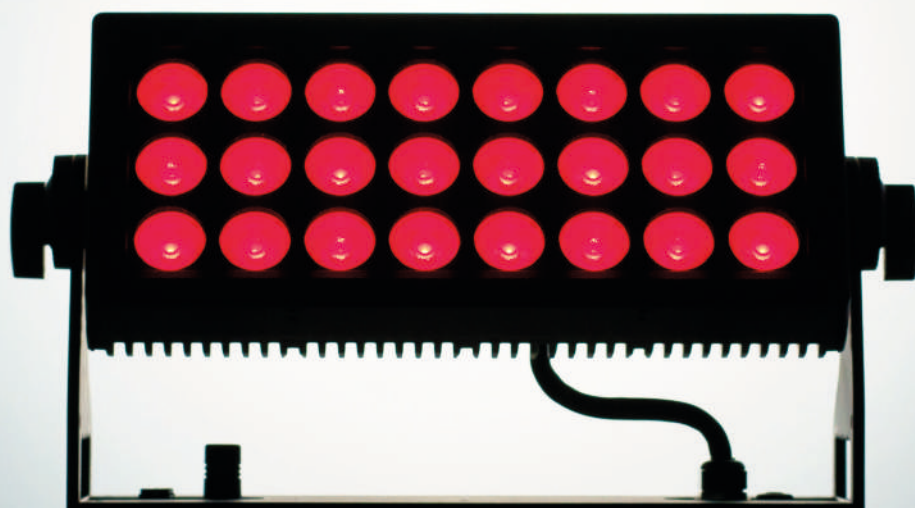

 **SAGITTER**

**AURORA
BW300**

AURORA BW300

AURORA BW300 è il primo proiettore ibrido architettonico della sua categoria.

L'integrazione delle più recenti sorgenti LED con le batterie agli ioni di litio e i sistemi di trasmissione wireless dmx ha portato una vera rivoluzione tecnologica nel settore dell'entertainment rendendo i proiettori a batteria i protagonisti assoluti del mercato dell'illuminazione per matrimoni, convegni ed eventi esclusivi.

Gli scenari attuali richiedono una nuova rivoluzione, proiettori ancora più potenti, resistenti alle intemperie e versatili.

Grazie ad un potente flusso luminoso, il grado di protezione IP65, una batteria agli ioni di litio ad alta capacità e un trasceiver DMX da 2,4 GHz, AURORA BW300 è lo strumento perfetto per i tuoi eventi esclusivi, matrimoni e spettacoli dal vivo dove sono richiesti versatilità e alte prestazioni.

Current scenarios requires a new revolution, even more powerful, weatherproof and versatile projectors.

Thanks to its massive lumen output, the IP65 rating, an high capacity lithium-ion battery and a 2.4 Gigahertz wireless dmx transceiver, AURORA BW300 is the perfect tool where are required versatility and high performances.

È dotato di 24 sorgenti led RGBW da 10 W ed è in grado di produrre uno straordinario flusso luminoso di 5500 lux a 5 metri (Full On - Overboost) caratterizzato da sfumature brillanti e sature.

It's equipped with 24 RGBW 10 W leds and it produce a stunning illuminance of 5500 lux at 5 meters (Full On - Overboost) producing brilliant and saturated nuances.