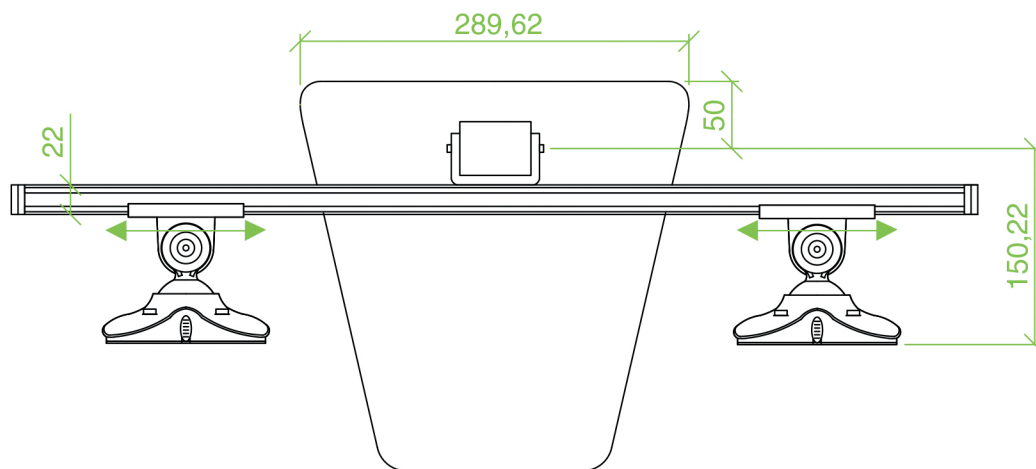

# RSST-4520/2

VESA:  
75x75  
100x100