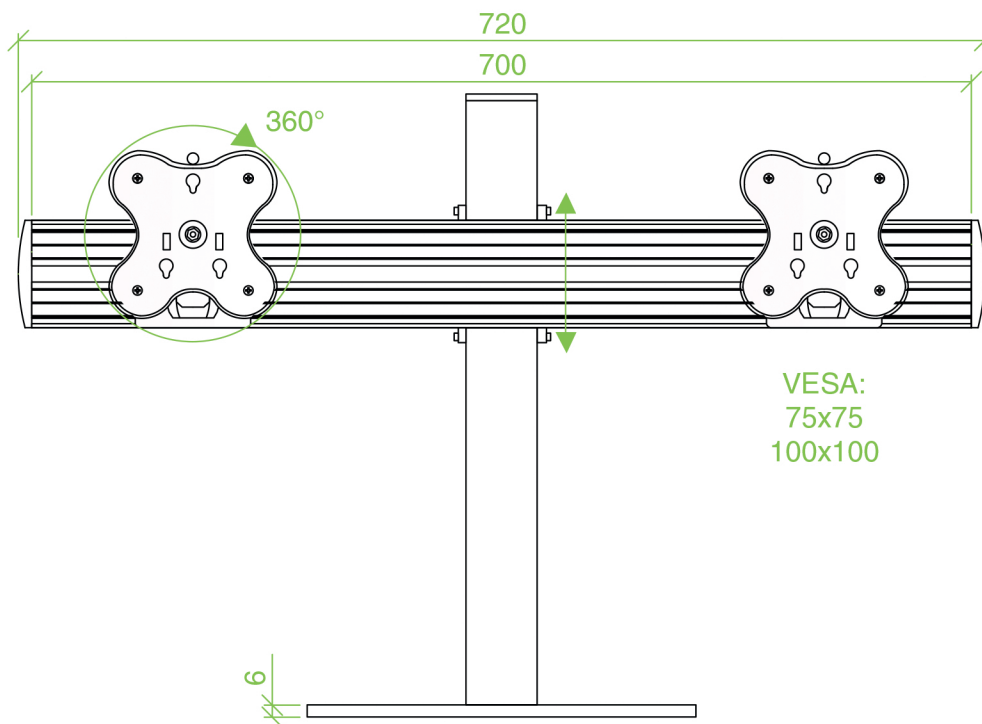

# RSST-4520/2

VESA:  
75x75  
100x100